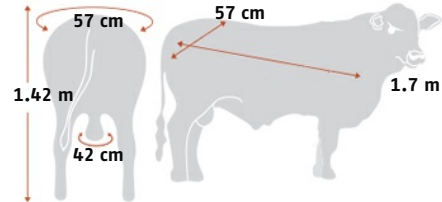

Medidas Corporales y Pesos

Deslice el mouse sobre los números para ver la descripción

EDAD	PN	P205D	P365D	P550D	P. ADULTO
PESO (KG)	-	-	-	-	-

Comentarios

Ohechá, encabezó el remate 2020 de Pilagá y representa lo más destacado de la producción de Experto en combinación con la donante más consistente de la cabaña la 11316 (Xpo en la 841) además G. Campeona Nacional 2013, madre de Matilda G. Campeona Palermo y G. C. Mundial 2017 y abuela de Curundú. Su paquete genético consistente y su fenotipo extremadamente correcto lo convierten en una opción fácil de combinar en cualquier planteo productivo. Expresión racial, impresionante tipo carnicero con cuartos bien descendidos, profundidad costal y ancho corporal, corrección de prepucio, pelo corto y color firme. Sus Dep's son fuertemente positivos para ganancia de peso al destete y 18 meses en el top 1% de la raza.

Pedigree

Guasunchos 3125 Experto	}	Chadwick Downs Grandeur (P)
		Gran Hilario 51 Bulon
		Coe Coe 196
Pilagas 11316	}	Ascot Rum 888
		Guasunchos 2206
		Guasunchos 912
}	Strathgyle Wrangler (P)	
	Neimen 355 XPO	
	Neimen 423 Joyce	
}	-	
	Cabaña Pilagas C841	
}	-	

Prueba

Programa PEGBraf (Julio 2020)

	PN	PD	AM	LyC	PF	CE
DEP	0.29	7.66	2.43	6.26	45.9	1.31
PREC	0.43	0.4	0.32	-	0.4	0.44
RANKING	70%	15%	20%	10%	1%	1%
PROMEDIO	0.1	4.5	1.1	3.35	9.56	0.35